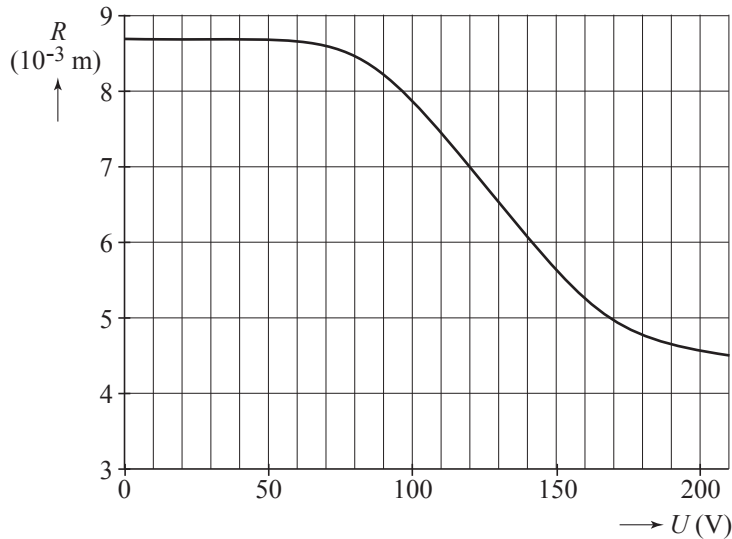

5 ruimte voor een toelichting

.....

.....

.....

.....

7

10 *Beantwoord de twee vragen hieronder met ja of nee. Streep daartoe door wat niet van toepassing is. Een toelichting is niet nodig.*

1 In een digitale camera met een variabele vloeistoflens wordt scherpgesteld door de sterkte van de lens aan te passen aan de voorwerpsafstand.