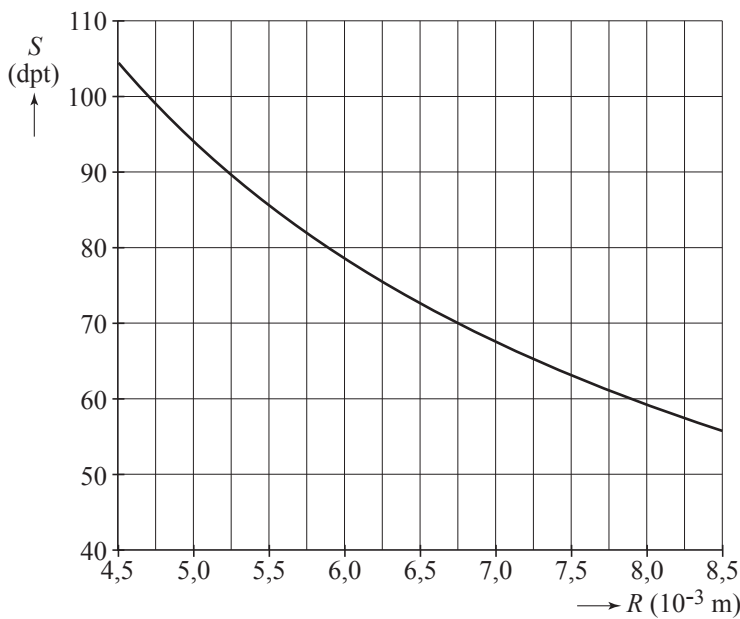

5 ruimte voor een toelichting

.....

.....

.....

.....

7

10 *Beantwoord de twee vragen hieronder met ja of nee. Streep daartoe door wat niet van toepassing is. Een toelichting is niet nodig.*

1 In een digitale camera met een variabele vloeistoflens wordt scherpgesteld door de sterkte van de lens aan te passen aan de voorwerpsafstand.