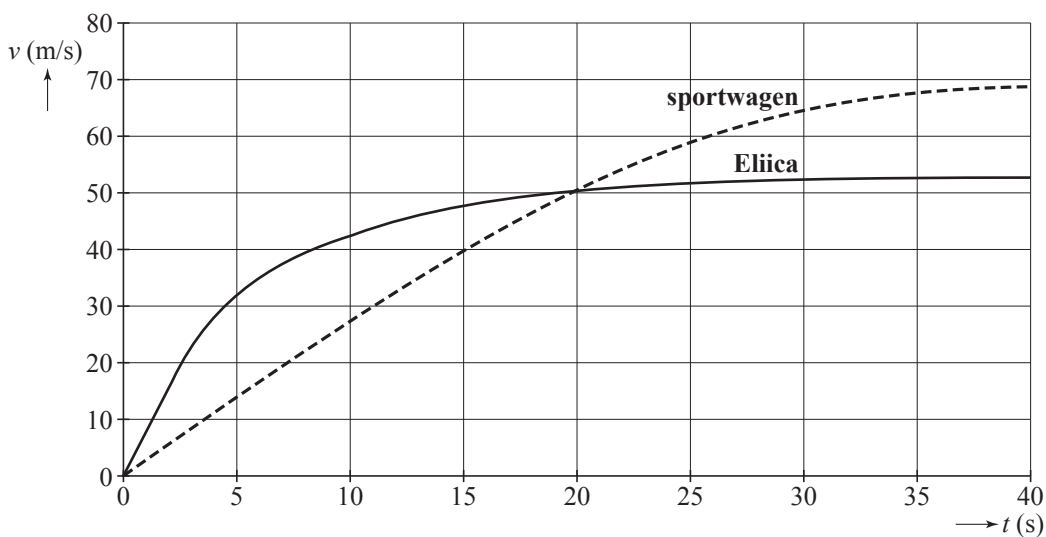

uitwerkbijlage

Naam kandidaat _____

Kandidaatnummer _____

3

ruimte voor een toelichting .....

.....

.....

.....

5 ruimte voor een toelichting .....

.....

.....

.....

.....